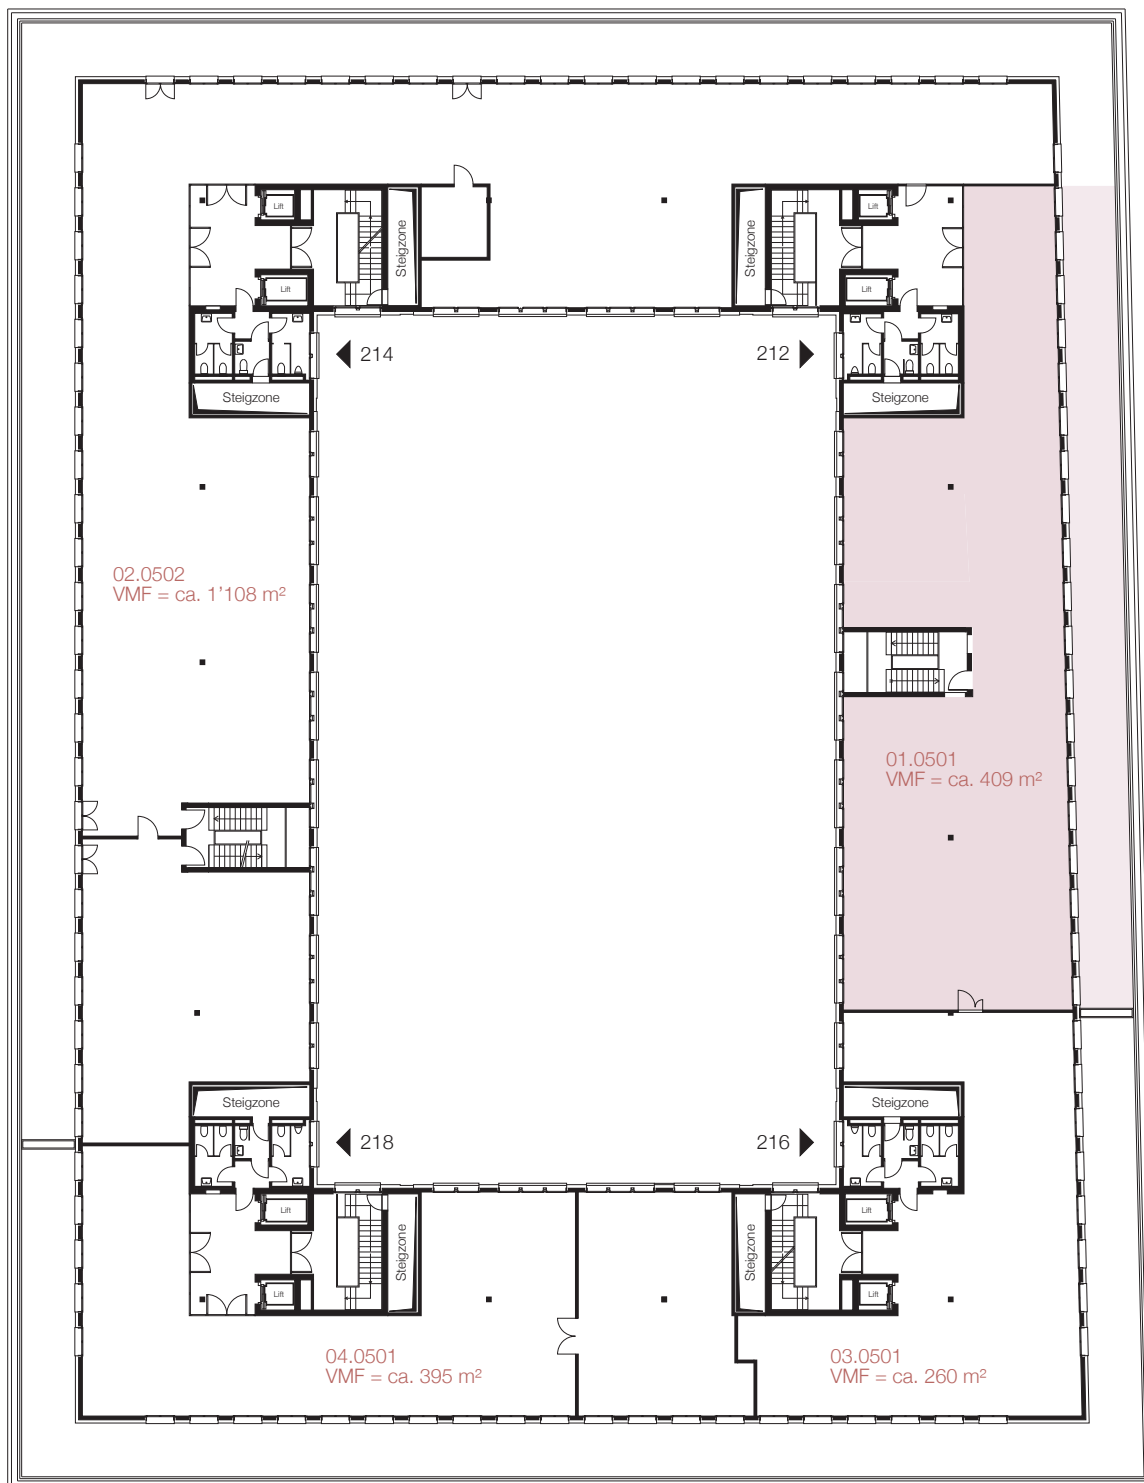

Adresse	Josefstrasse 212, 8005 Zürich	Objekt-Nummer	01.0501
Objekt	Büroraum (Grundausbau)	Fläche (VMF)	ca. 409 m ²
Lage	5. Obergeschoss		

Adresse	Josefstrasse 212, 8005 Zürich	Objekt-Nummer	01.0501
Objekt	Büroraum (Mieterausbau)	Fläche (VMF)	ca. 409 m ²
Lage	5. Obergeschoss		