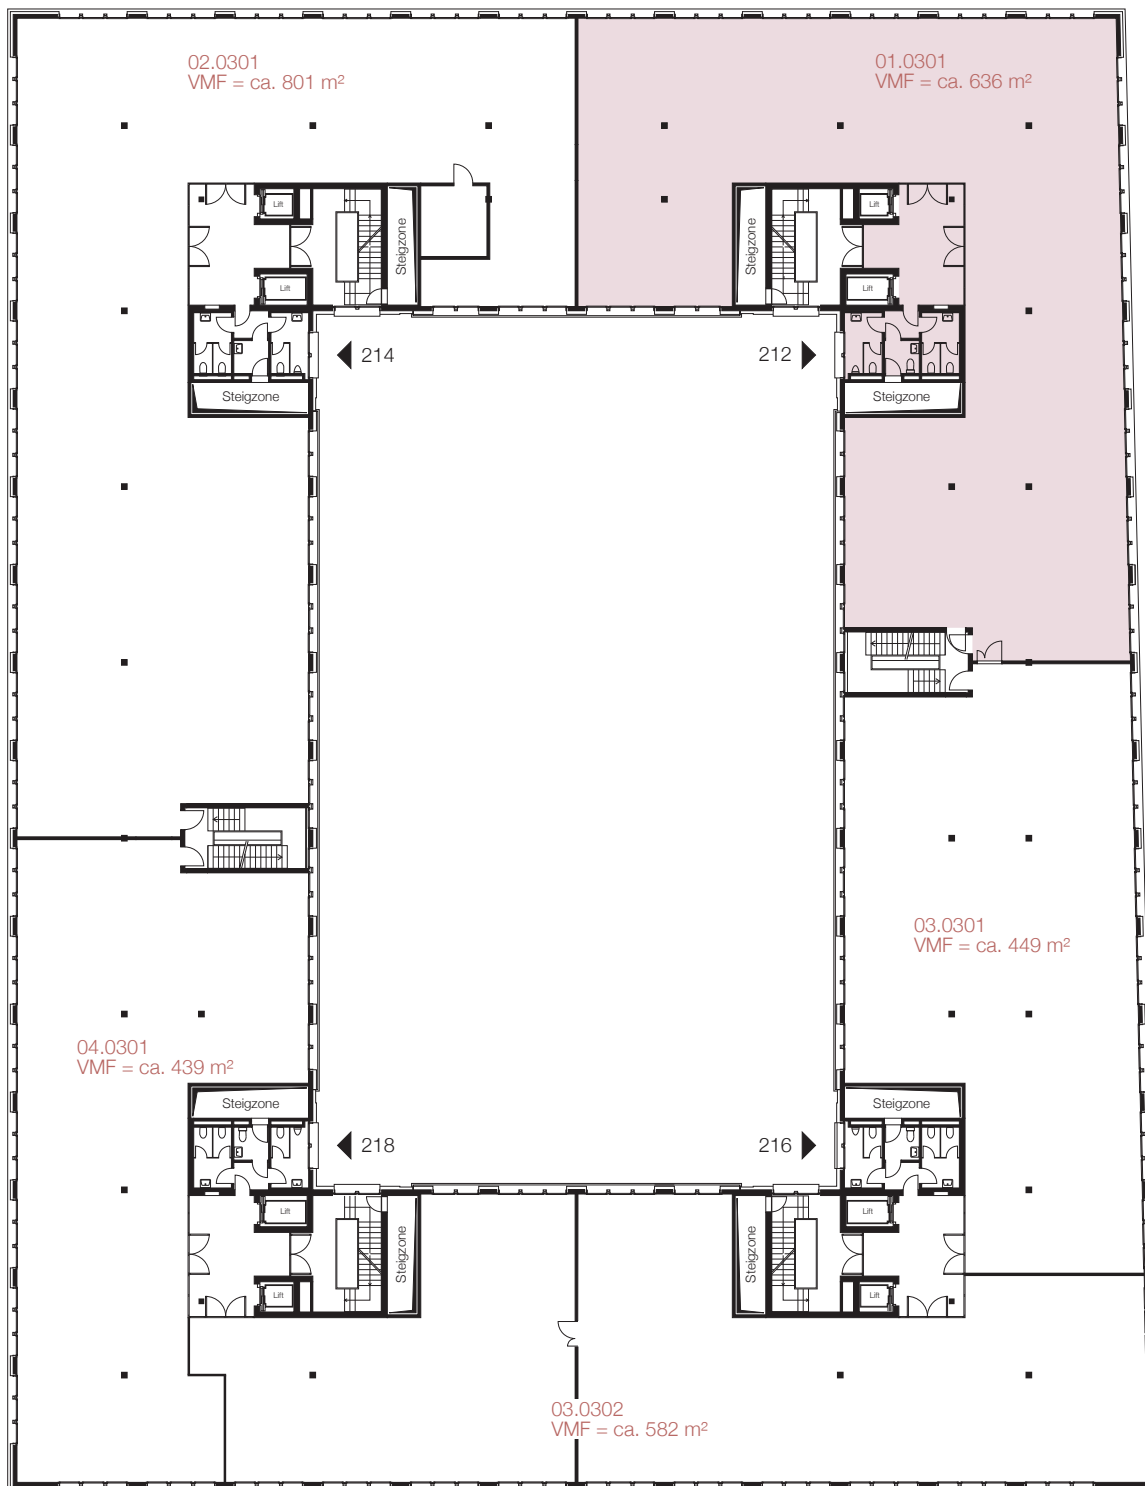

Adresse	Josefstrasse 212, 8005 Zürich	Objekt-Nummer	01.0301
Objekt	Büroraum (Grundausbau)	Fläche (VMF)	ca. 636 m <sup>2</sup>
Lage	3. Obergeschoss		

Adresse	Josefstrasse 212, 8005 Zürich	Objekt-Nummer	01.0301
Objekt	Büroraum (Mieterausbau)	Fläche (VMF)	ca. 636 m <sup>2</sup>
Lage	3. Obergeschoss		