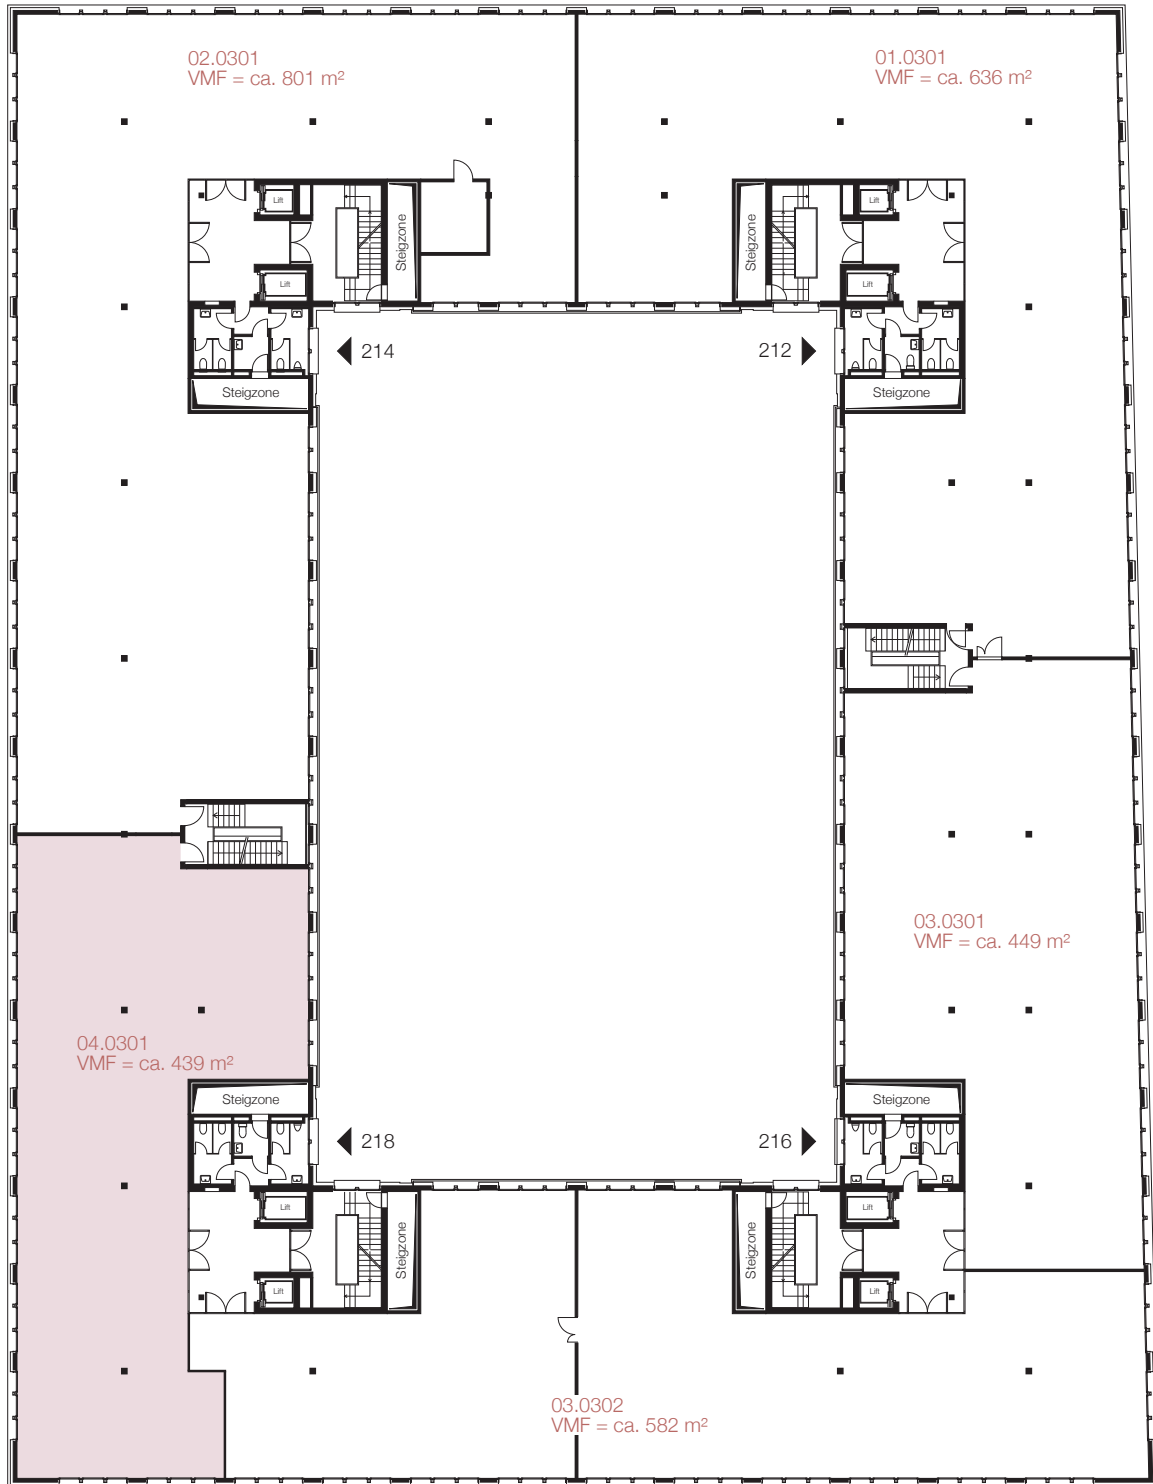

Adresse	Josefstrasse 218, 8005 Zürich	Objekt-Nummer	04.0301
Objekt	Büroraum (Grundausbau)	Fläche (VMF)	ca. 439 m ²
Lage	3. Obergeschoss		

Adresse	Josefstrasse 218, 8005 Zürich	Objekt-Nummer	04.0301
Objekt	Büroraum (Mieterausbau)	Fläche (VMF)	ca. 439 m ²
Lage	3. Obergeschoss		