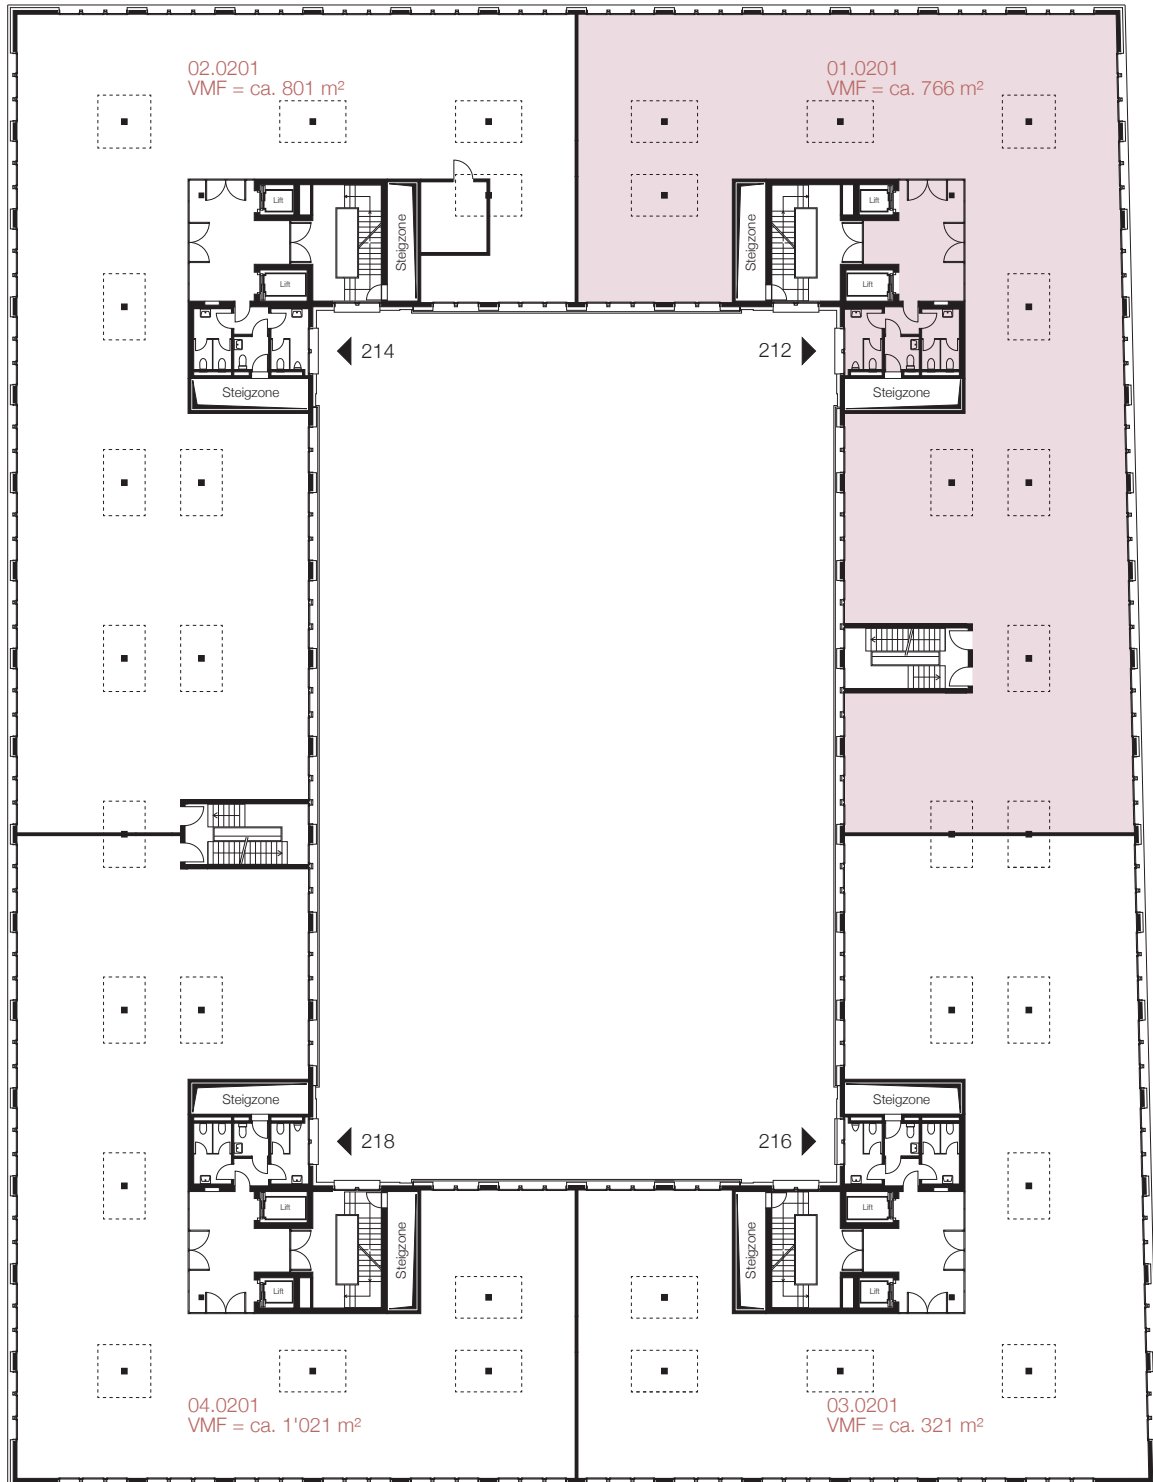

Adresse	Josefstrasse 212, 8005 Zürich	Objekt-Nummer	01.0201
Objekt	Büroraum (Grundausbau)	Fläche (VMF)	ca. 766 m <sup>2</sup>
Lage	2. Obergeschoss		

Adresse	Josefstrasse 212, 8005 Zürich	Objekt-Nummer	01.0201
Objekt	Büroraum (Mieterausbau)	Fläche (VMF)	ca. 766 m <sup>2</sup>
Lage	2. Obergeschoss		