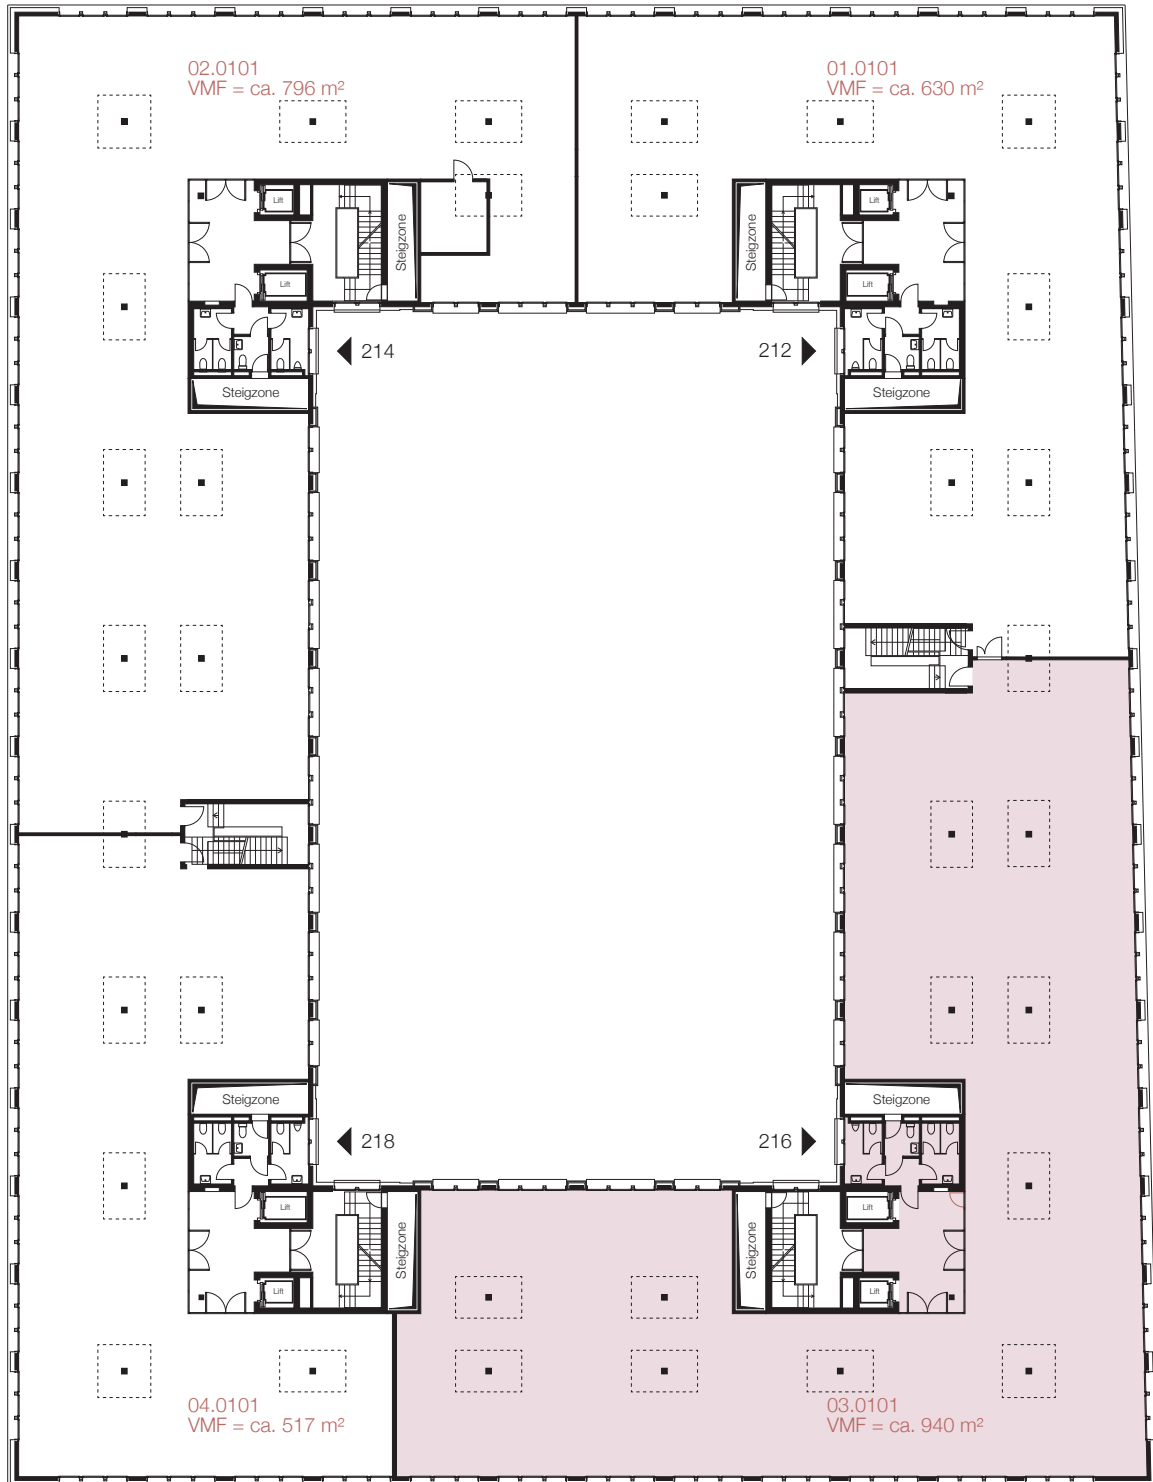

Adresse	Josefstrasse 216, 8005 Zürich	Objekt-Nummer	03.0101
Objekt	Büroraum (Grundausbau)	Fläche (VMF)	ca. 940 m <sup>2</sup>
Lage	1. Obergeschoss		

Adresse	Josefstrasse 216, 8005 Zürich	Objekt-Nummer	03.0101
Objekt	Büroraum (Mieterausbau)	Fläche (VMF)	ca. 940 m <sup>2</sup>
Lage	1. Obergeschoss		